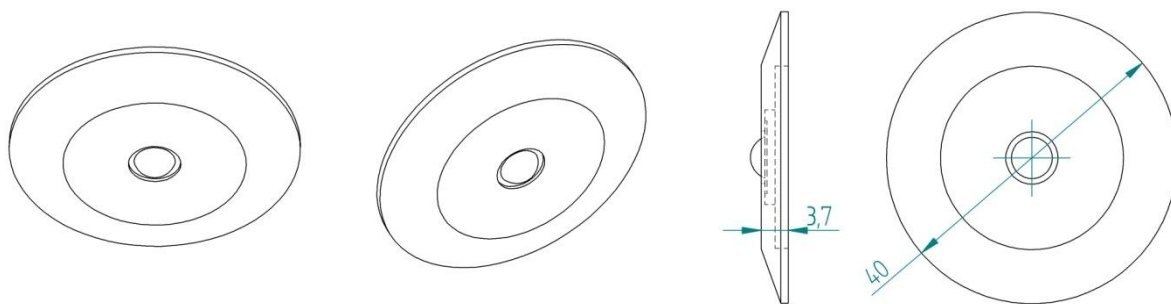

stellar

180lm, 350/700mA, 50000h, 1-3W, 6-8pch

Stellar on miniatuurne laia kiirgusnurgaga valgusti, mis sobib nii dekoratiiv- ja mööblivalgustuseks kui ka ruumide üldvalguseks, avariivalgustuseks, vannituppa ning koridori. Lai valik korpuse ja valguse värvitoone lubab leida optimaalse lahenduse. Võib kasutada nii mittereguleeritava, kui ka täisjuhitava toiteploki, vooluga kuni 700mA. Paigaldus on tänu vedrukinnitusele lihtne ning positsioon teatud ulatuses reguleeritav. Dekoratiivlahendustes (nt. garniisid) võib paigutada 30 – 60cm vahega, vool kuni 350mA. Üldvalgustuseks sobib 1-2 valgustit põrandapinna ruutmeetri kohta, vool kuni 700mA.

- võimsus 1-3W
- 350mA – 750mA
- 100 – 180 luumenit
- kiirgusnurk +45' (50%)
- 6 – 8 tk toiteploki kohta
- korpuse temperatuur 20..70°C
- paigaldusava d=20..30mm
- juhtmepikkus 200mm

Kiirguskarakteristik (cd), 350mA, külmvalge

STELLAR – XX – YY – OO

lisavõimalused

NS – ilma vedruta

SW – spetsifitseeritud pikkusega toitejuhtmed

korpuse värvus

PW – puhasvalge

WW – beezhvalge

BL - mattmust