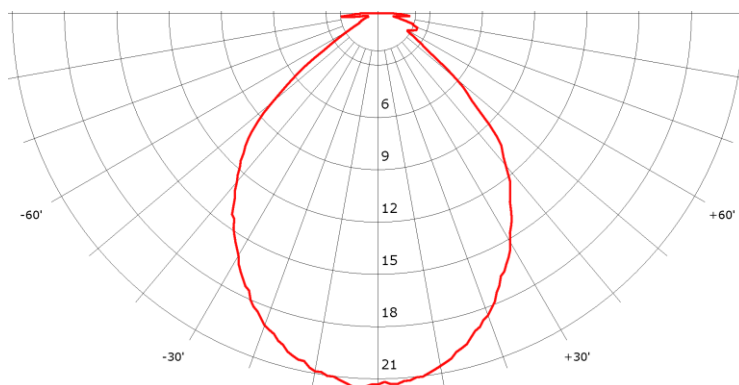

stellar

180lm, 350/700mA, 50000h, 1-3W, 6-8pch

Stellar on miniatuurne laia kiirgusnurgaga valgusti, mis sobib nii dekoratiiv- ja mööblivalgustuseks kui ka ruumide üldvalguseks, avariivalgustuseks, vannituppa ning koridori. Lai valik korpuse ja valguse värvitoone lubab leida optimaalse lahenduse. Võib kasutada nii mittereguleeritava, kui ka täisjuhitava toiteploki, vooluga kuni 700mA. Paigaldus on tänu vedrukinnitusele lihtne ning positsioon teatud ulatuses reguleeritav. Dekoratiivlahendustes (nt. garniisid) võib paigutada 30 – 60cm vahega, vool kuni 350mA. Üldvalgustuseks sobib 1-2 valgustit põrandapinna ruutmeetri kohta, vool kuni 700mA.

- võimsus 1-3W
- 350mA – 750mA
- 100 – 180 luumenit
- kiirgusnurk +45' (50%)
- 6 – 8 tk toiteploki kohta
- korpuse temperatuur 20..70°C
- paigaldusava d=20..30mm
- juhtmepikkus 200mm

Kiirguskarakteristik (cd), 350mA, külmvalge